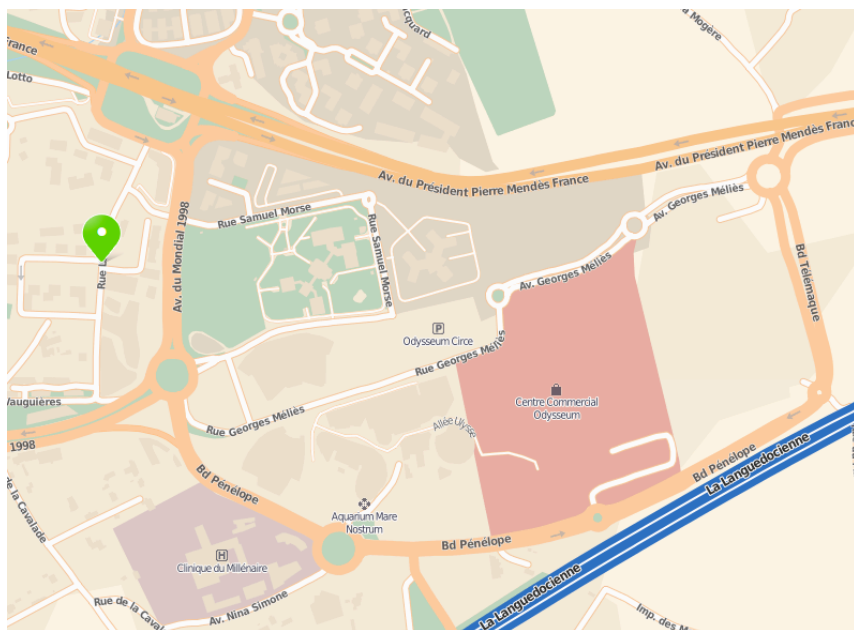

Gymnase Georges Frêche

245 Rue Le Titien

34000 MONTPELLIER

HÔTELS A PROXIMITE DE GYMNASSE

PROGRANM
VISIOIRE

 ibis budget Montpellier Cen... 25 rue des Frères Lumière ZAC Bla... À partir de 49 € Réservation		
 Campanile Montpellier Est... Zac Du Millénaire, 1083 Rue Henri... À partir de 42 € Réservation		
 Holiday Inn Express Montp... 60 avenue Nina Simone, 34000 M... À partir de 62 € Réservation		
 Best Hotel Montpellier Mill... 690 rue Alfred Nobel, 34000 Mont... À partir de 41 € Réservation		
 Lagrange Apart'HOTEL Mon... 1684 Avenue Albert Einstein, 3400... À partir de 59 € Réservation		
 Hotel Cap La Corniche 75 Allée Wilhelm Roentgen, 34000... Plus d'infos		